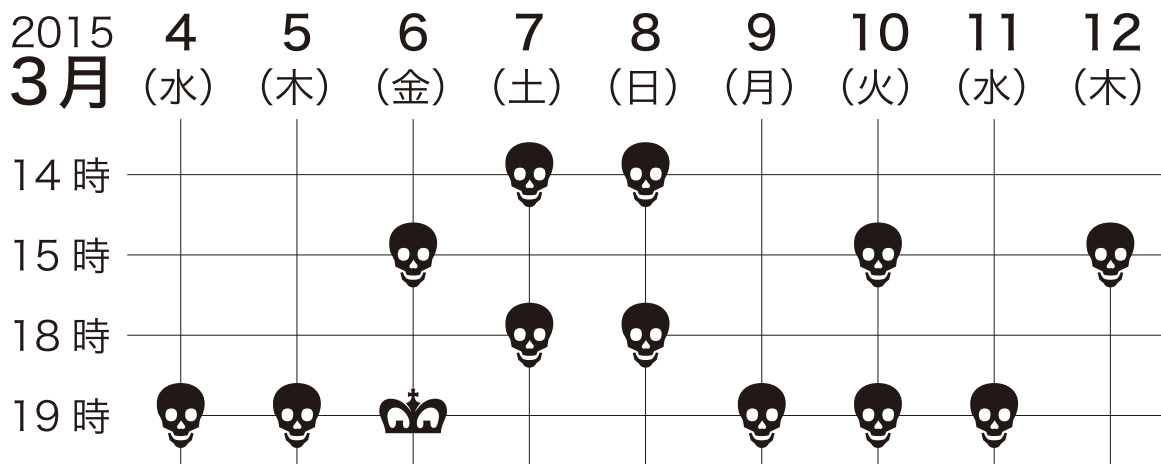

# 2015.3.4[水]-12[木] 全13ステージ

※受付開始及び当日券販売は開演1時間前～、開場は開演30分前